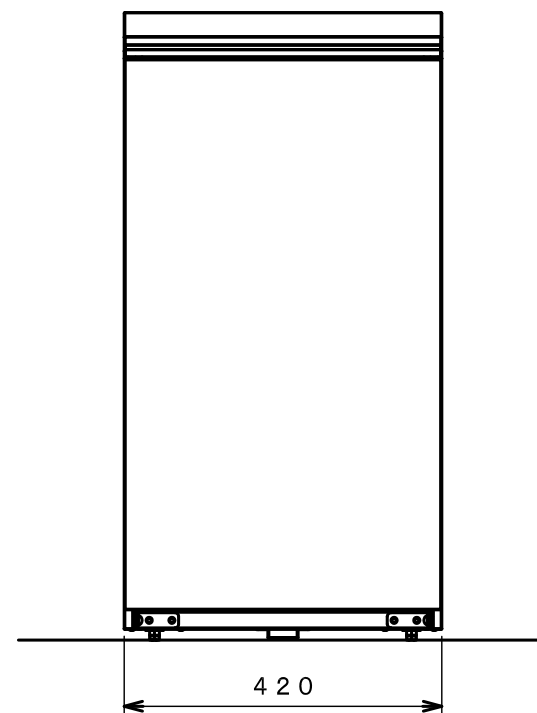

(1 : 5)

最大受取可能寸法 : W390×D390×H550

最大受取可能重量 : 25kg

主材料 : SGCC

表面仕上げ : 粉体焼付塗装

その他 : ・防滴仕様

(防水構造ではないため、強風雨等の諸条件では収納部が濡れてしまう可能性があります)

- ・生鮮食料品、貴重品、現金、危険物、割れ物等はいれしないでください。
- ・必ずアンカー固定を行って下さい。
- ・荷物の授受および預けられた荷物等に関する事故に対しての補償はいたしかねます。
- ・故意的ないたずらに対するの防御機能はありません。

アンカー位置

※M8オールアンカー (SUS) 2本付属

DAIKEN

日付 2017.07  
尺度 1:10 (1:5)

品名 戸建て住宅用宅配ボックス ウケトール  
KBX-21BR