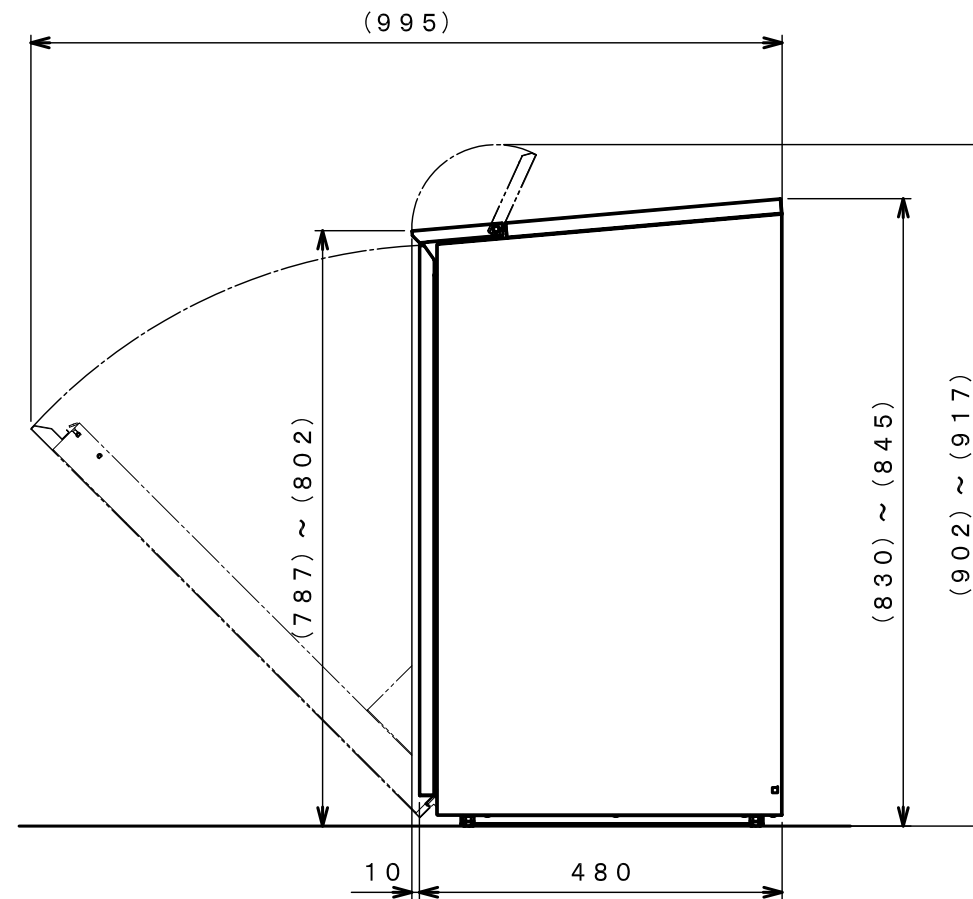

(1 : 5)

最大受取可能寸法 : W390×D390×H550

最大受取可能重量 : 25kg

主材料 : SGCC

表面仕上げ : 粉体焼付塗装

その他 : ・防滴仕様

(防水構造ではないため、強風雨等の諸条件では収納部が濡れてしまう可能性があります)

- ・生鮮食料品、貴重品、現金、危険物、割れ物等はいれしないでください。
- ・必ずアンカー固定を行って下さい。
- ・荷物の授受および預けられた荷物等に関する事故に対しての補償はいたしかねます。
- ・故意的ないたずらに対するの防御機能はありません。

アンカー位置

※M8オールアンカー (SUS) 2本付属

DAIKEN

日付 2017.07  
尺度 1:10 (1:5)

品名 戸建て住宅用宅配ボックス ウケトール  
KBX-21BR