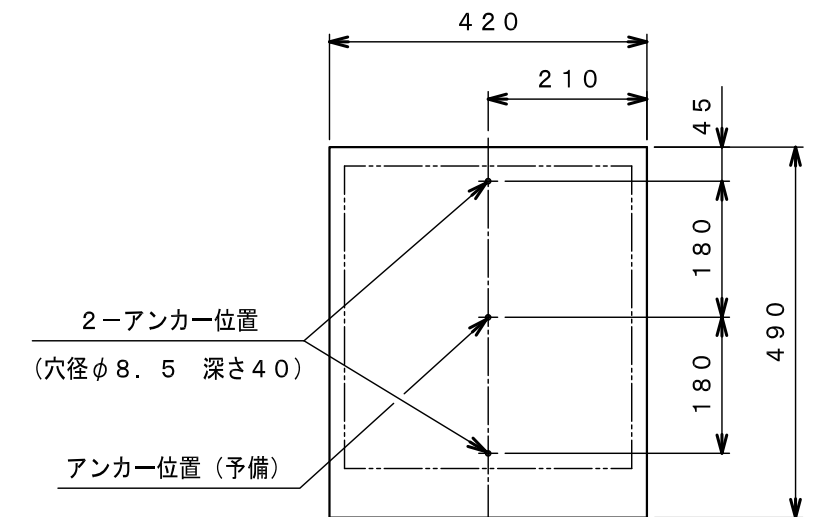

(1 : 5)

最大受取可能寸法 : W390×D390×H550

最大受取可能重量 : 25kg

主材料 : SGCC

表面仕上げ : 粉体焼付塗装

その他 : ・防滴仕様

(防水構造ではないため、強風雨等の諸条件では収納部が濡れてしまう可能性があります)

- ・生鮮食料品、貴重品、現金、危険物、割れ物等はいれしないでください。
- ・必ずアンカー固定を行って下さい。
- ・荷物の授受および預けられた荷物等に関する事故に対しての補償はいたしかねます。
- ・故意的ないたずらに対するの防御機能はありません。

アンカー位置

※M8オールアンカー (SUS) 2本付属

DAIKEN

日付 2017.07  
尺度 1:10 (1:5)

品名 戸建て住宅用宅配ボックス ウケトール  
KBX-21BR