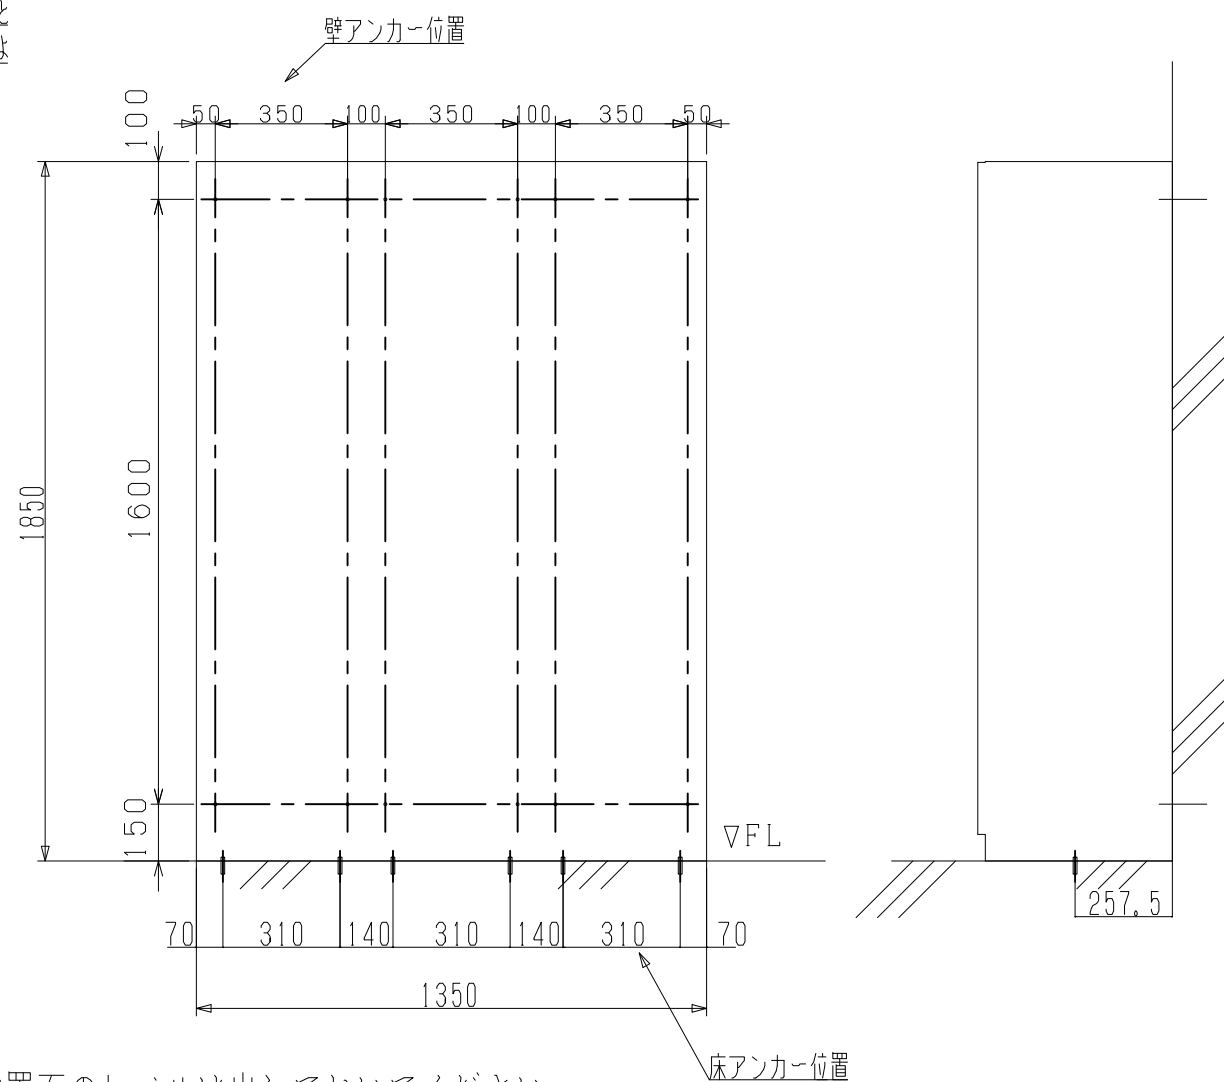

※設置面のレベルは出しておいてください。
※転倒防止のため、床アンカーまたは壁アンカー(別途)いずれかにより取り付けてください。