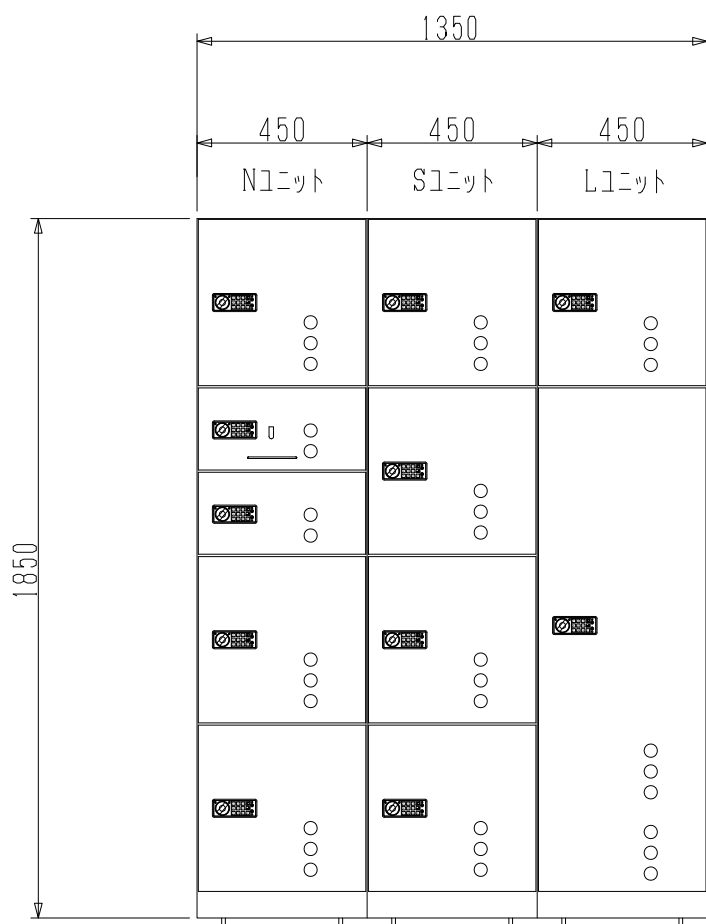

# 宅配ボックス

## 3列11ボックス

{Nユニット、Sユニット、Lユニット}

本体材質：電気亜鉛メッキ鋼板

本体カラー：フロストグレー

扉カラー：ステンカラー