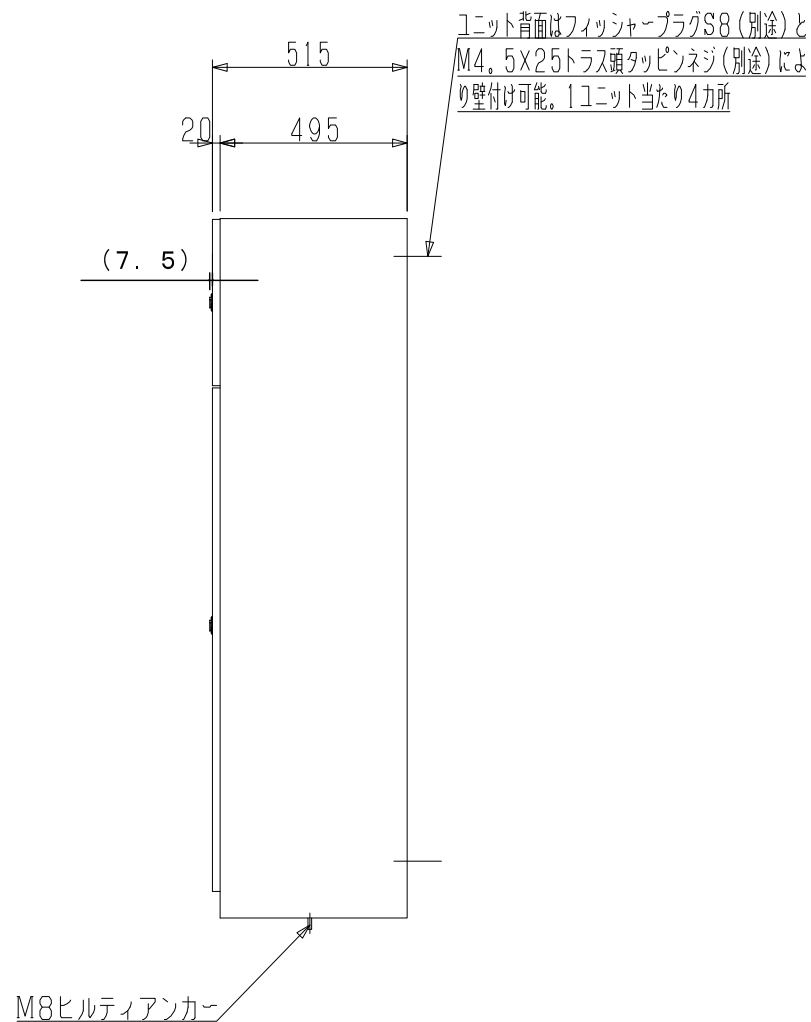

# 宅配ボックス

## 3列11ボックス

{Nユニット、Sユニット、Lユニット}

本体材質：電気亜鉛メッキ鋼板

本体カラー：フロストグレー

扉カラー：ステンカラー