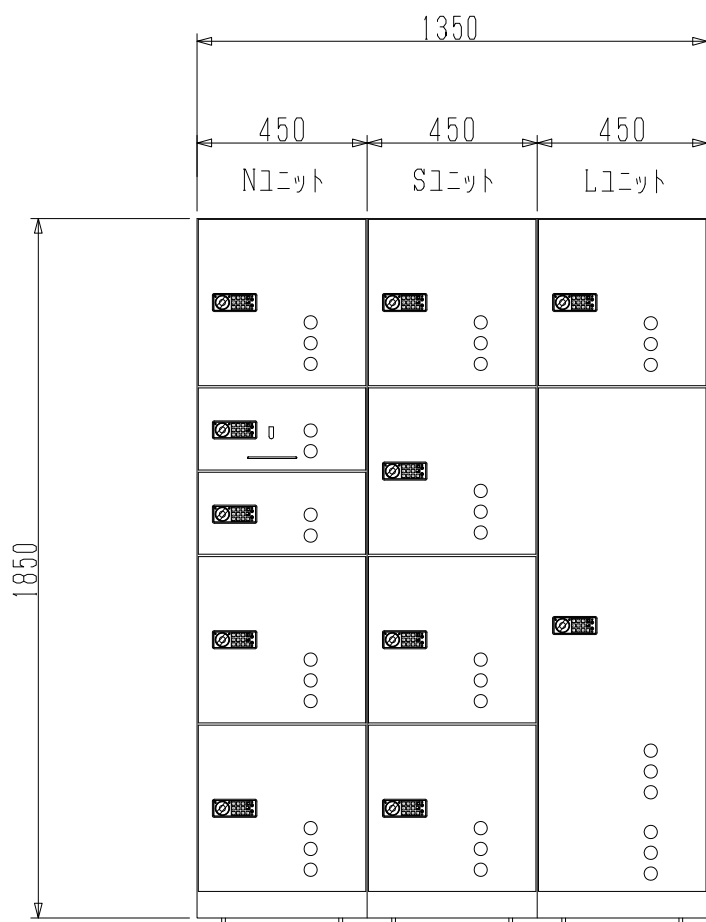

# 宅配ボックス

## 3列11ボックス

{Nユニット、Sユニット、Lユニット}

本体材質：電気亜鉛メッキ鋼板

ステンレス貼り扉材質：SUS304 (HL)

本体カラー：フロストグレー

扉カラー：ヘアライン