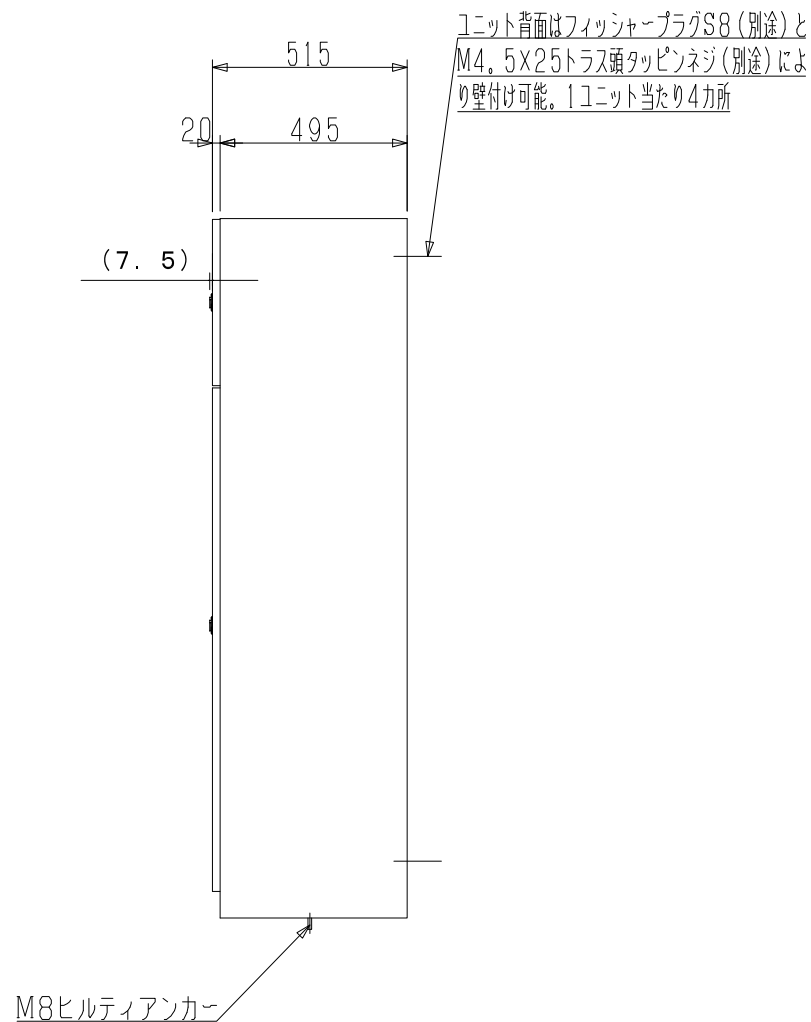

## 3列11ボックス

{Nユニット、Sユニット、Lユニット}

本体材質：電気亜鉛メッキ鋼板

ステンレス貼り扉材質：SUS304 (HL)

本体カラー：フロストグレー

扉カラー：ヘアライン