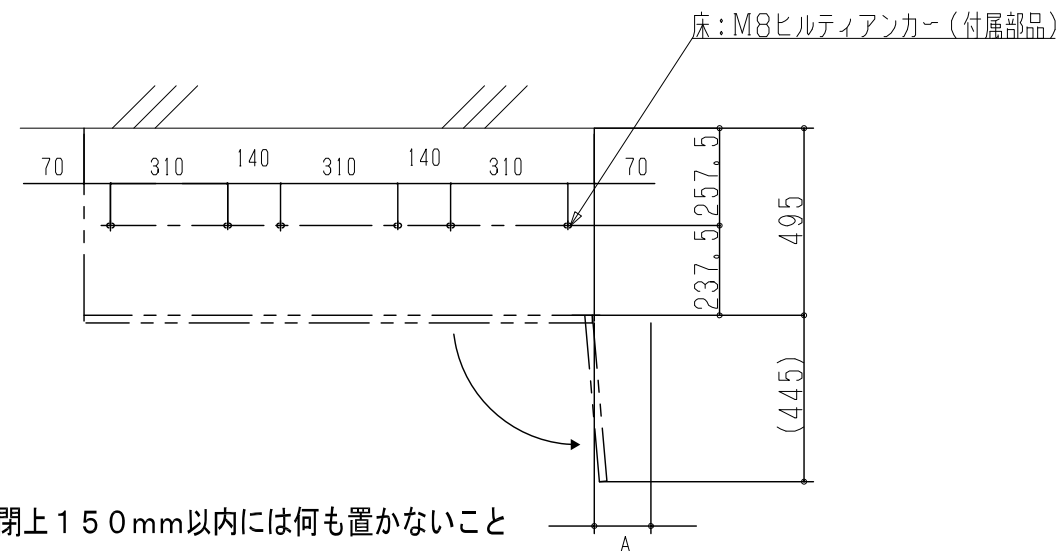

## 3列11ボックス

{Nユニット、Sユニット、Lユニット}

本体材質：電気亜鉛メッキ鋼板

ステンレス貼り扉材質：SUS304 (HL)

本体カラー：フロストグレー

扉カラー：ヘアライン