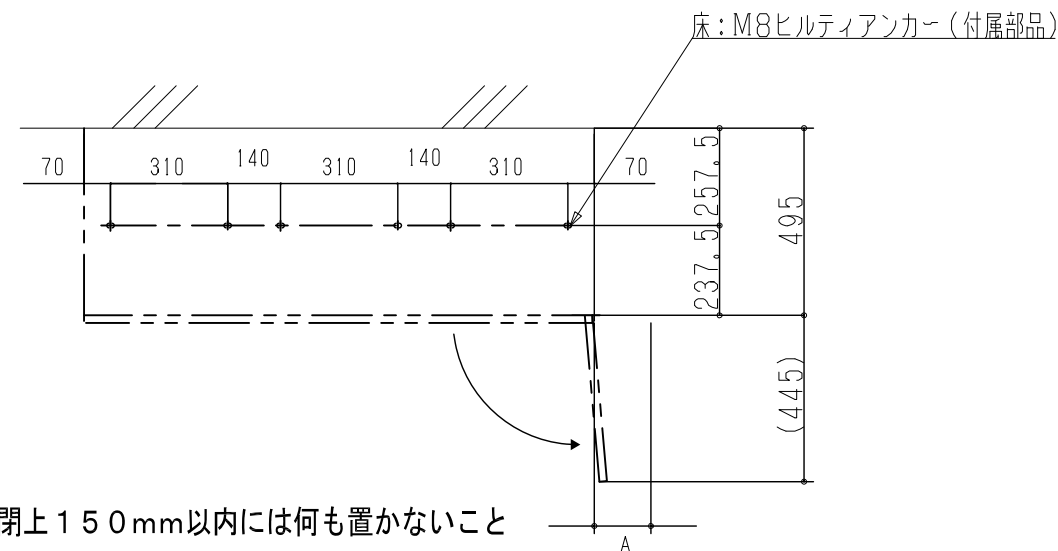

## 3列11ボックス

{Nユニット、Sユニット、Lユニット}

本体材質：電気亜鉛メッキ鋼板

本体カラー：フロストグレー

扉カラー：ステンカラー